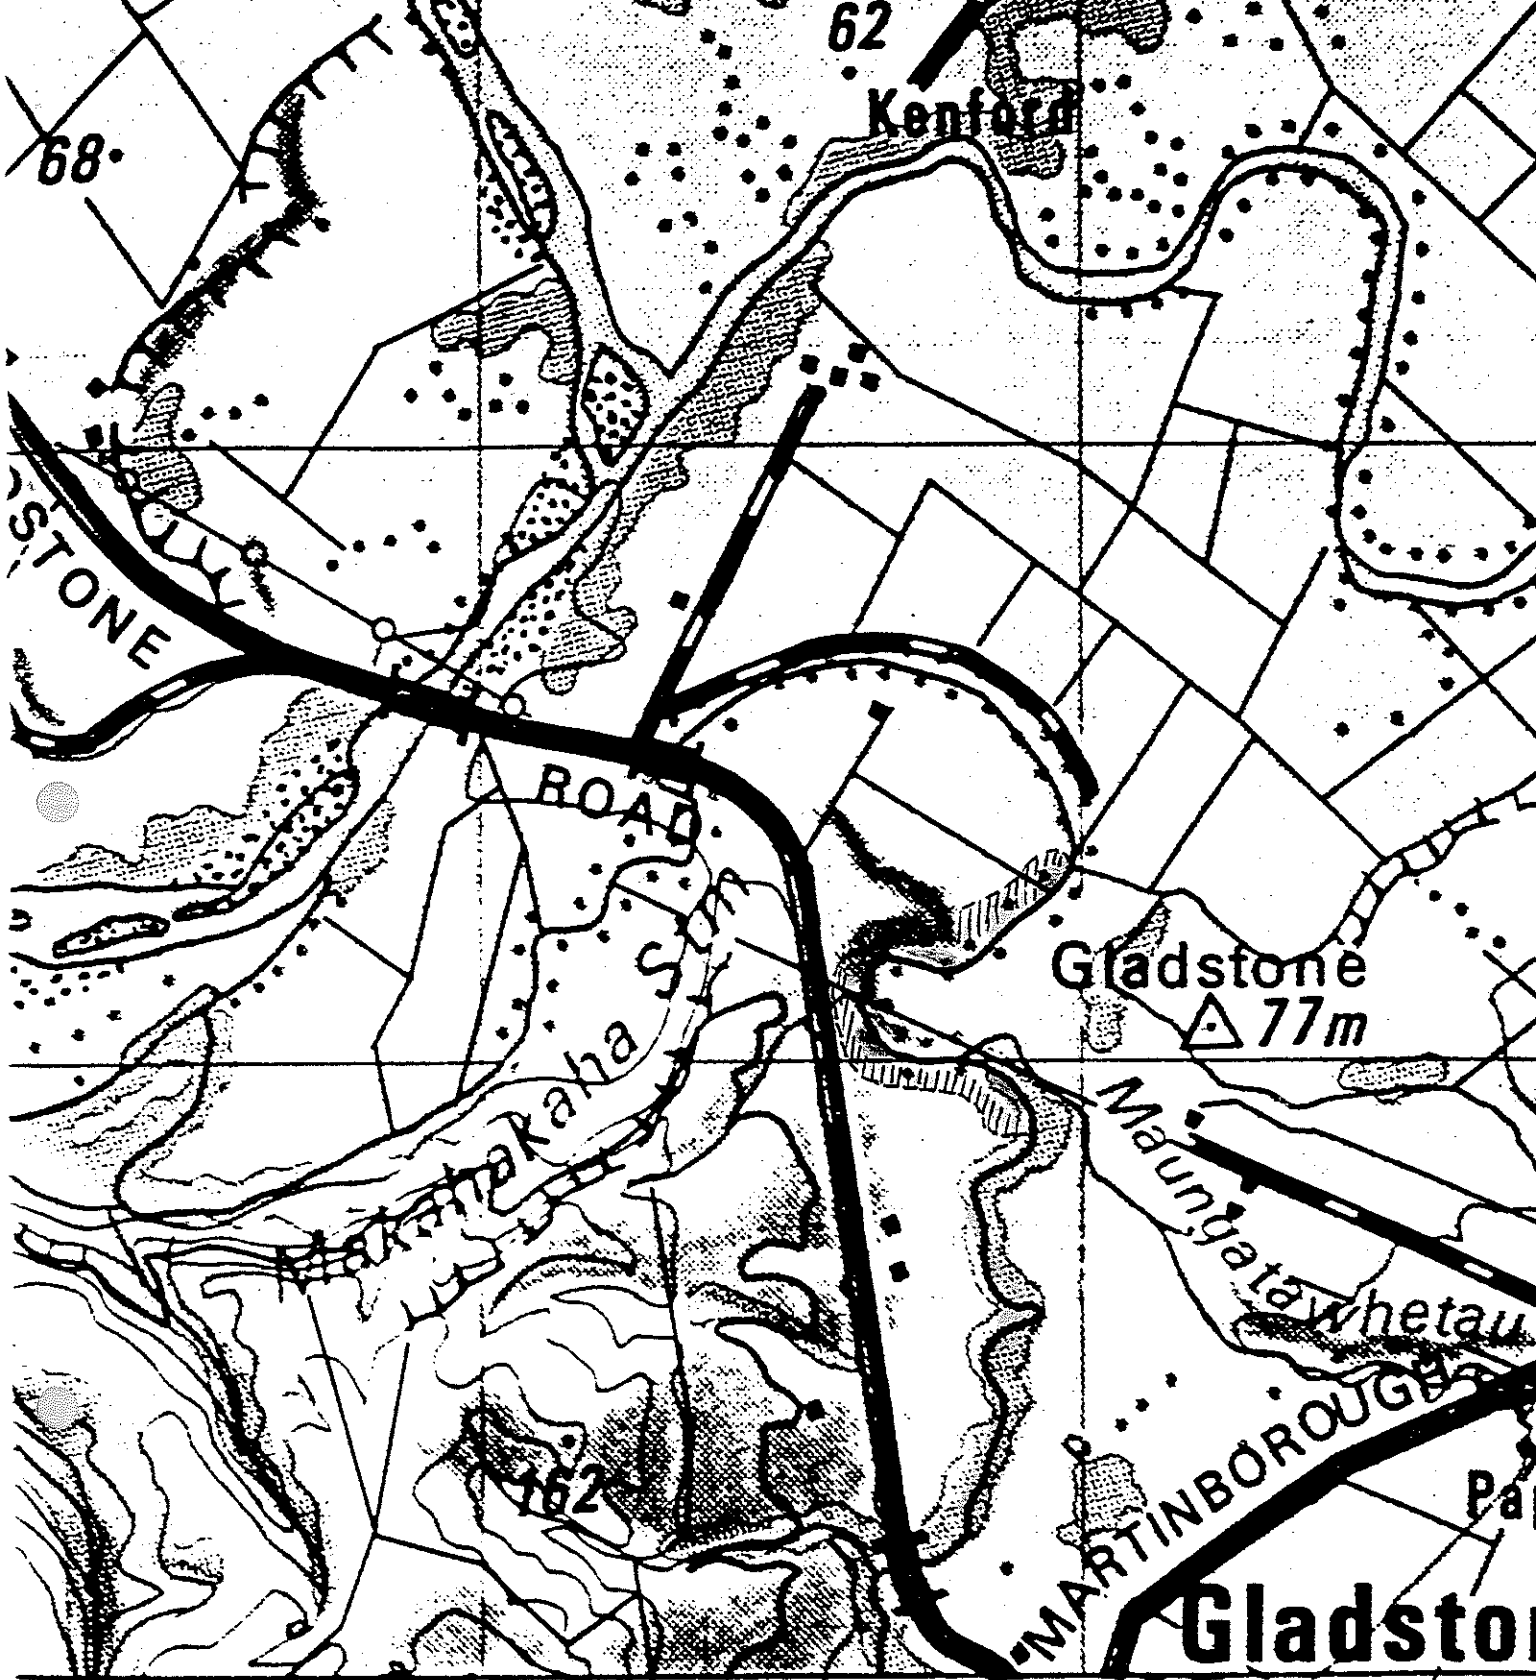

Species list forest remnant Makahakaha Stream, Gladstone, grid  
T26.316.111 (centre) on 25.09.97:

trees and shrubs

<i>Alectryon excelsus</i>	titoki
<i>Brachyglottis repanda</i>	rangiora
<i>Carmichaelia australis</i>	native broom
<i>Coprosma crassifolia</i>	
<i>C. propinqua</i>	
<i>C. rhamnoides</i>	
<i>C. rigida</i>	
<i>C. rotundifolia</i>	
<i>C. virescens</i>	
<i>C. propinqua</i> x <i>C. robusta</i>	
<i>Cordyline australis</i>	cabbage tree
<i>Dacrycarpus dacrydoides</i>	kahikatea
<i>Helichrysum lanceolatum</i>	
<i>Korthalsella lindsayi</i>	
<i>Kunzea ericoides</i>	kanuka
<i>Melicope simplex</i>	
<i>Melicytus micranthus</i>	
<i>M. ramiflorus</i>	whitey wood, mahoe
<i>Myrsine australis</i>	mapou
<i>M. divaricata</i>	weeping matipo
<i>Nestegis cunninghamii</i>	black maire
<i>N. lanceolata</i>	white maire
<i>N. montana</i>	oro-oro
<i>Pittosporum tenuifolium</i>	kohuhu
<i>Podocarpus totara</i>	totara
<i>Prumnopitys taxifolia</i>	matai
<i>Pseudopanax anomalus</i>	
<i>Sophora microphylla</i>	kowhai
<i>Streblus heterophyllus</i>	small-leaved milk tree

climbers

<i>Metrosideros colensoi</i>
<i>M. perforata</i>
<i>Muehlenbeckia australis</i>
<i>M. complexa</i>
<i>Rubus schmidelioides</i>

31 Martinborough 32  
35 km

-  = AREA SEARCHED ON 25/9/97
-  = FOREST REMNANT.
-  = APPROX LOCATION OF *Cypripedium viridescens*